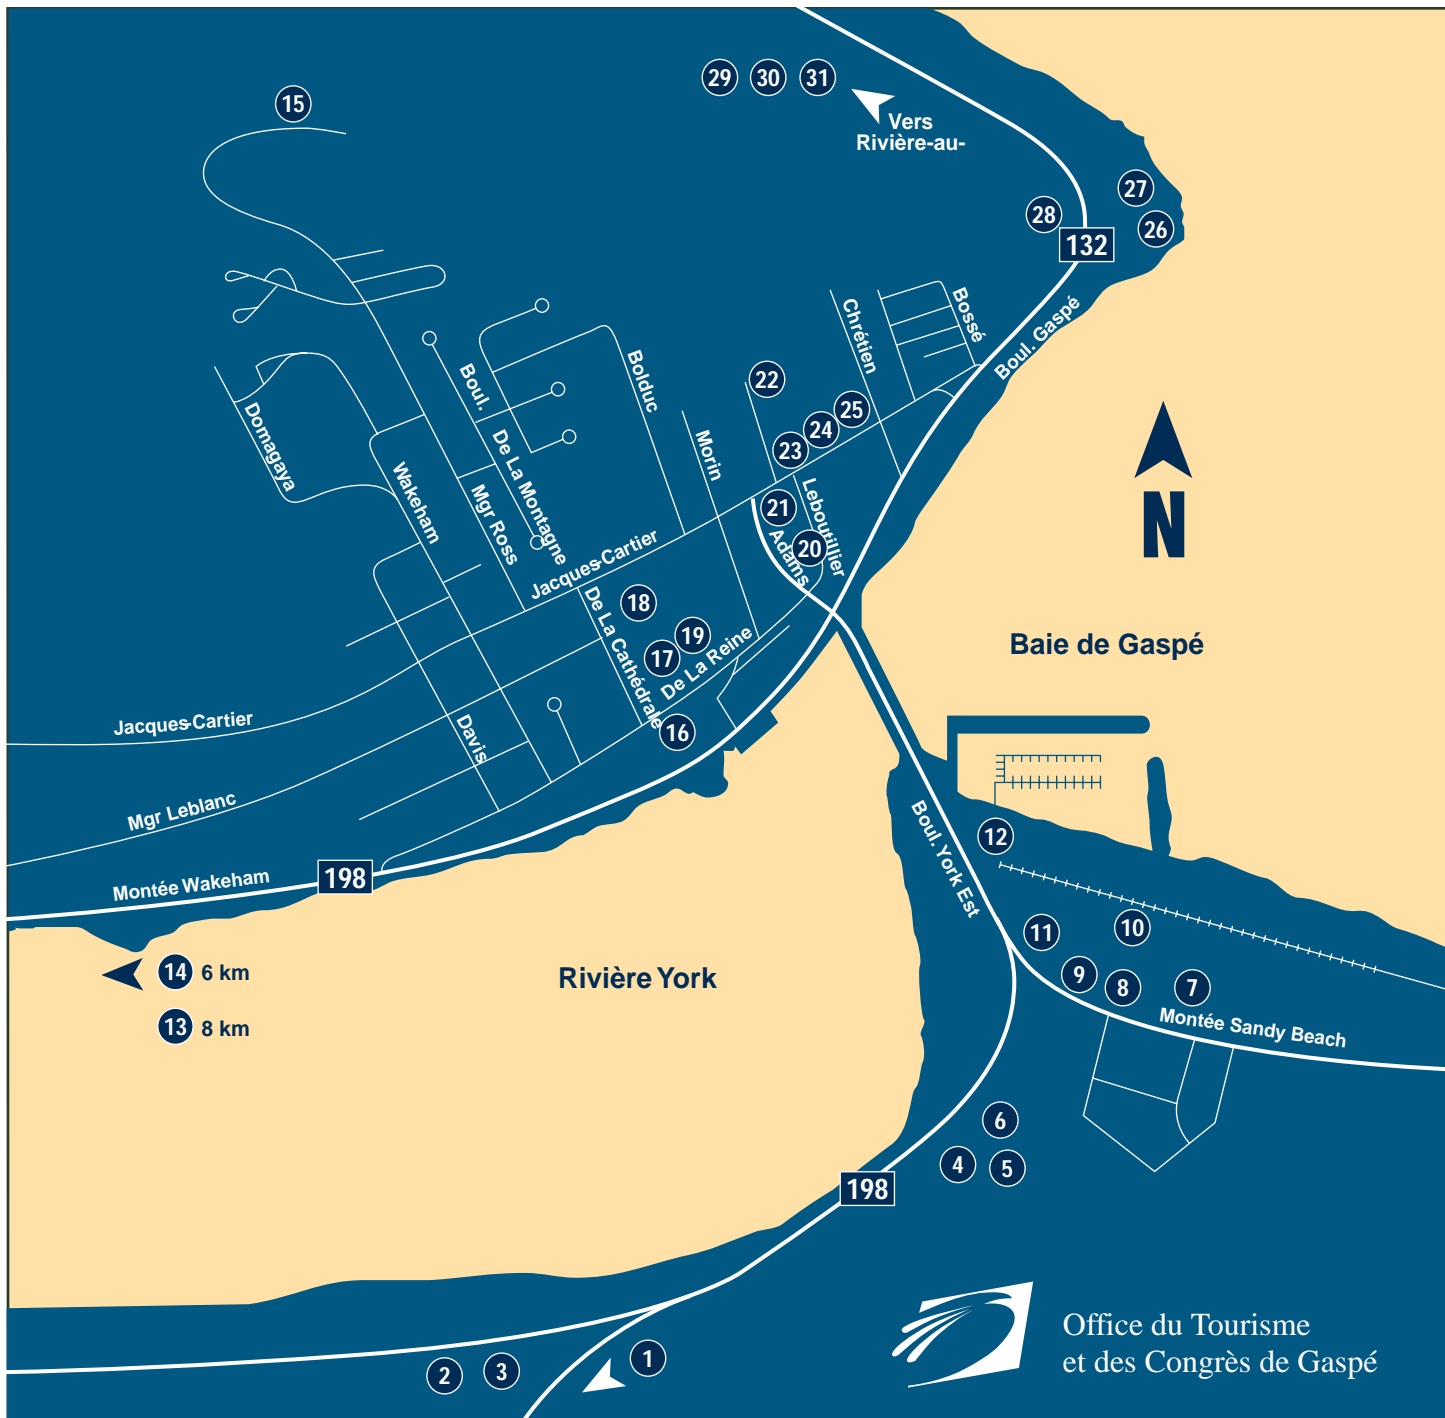

Secteur de Gaspé centre-ville

- | | | |
|---|--|---|
| 1 Aéroport | 13 Station piscicole | 22 Cégep de la Gaspésie et des Îles Pavillon des sports |
| 2 Hôpital | 14 Centre d'amusement Béchervaise Station de ski | 23 Aréna |
| 3 C.L.S.C. | 15 Centre hospitalier Mgr Ross vue panoramique | 24 Caisse populaire de Gaspé |
| 4 Bureau d'information touristique | 16 Place Jacques-Cartier | 25 Société des alcools |
| 5 ZEC | 17 Monument du souvenir | 26 Musée de la Gaspésie |
| 6 Halte routière | 18 Cathédrale du Christ-Roy | 27 Monument Jacques-Cartier |
| 7 Carrefour Gaspé (Banque Nationale) | 19 Banque TD | 28 Polyvalent C.E. Pouliot |
| 8 Hôtel de ville | 20 Bureau de poste | 29 Sûreté du Québec |
| 9 Monument «Place de la découverte» | 21 Autobus Orléans | 30 Sanctuaire Notre-Dame des Douleurs |
| 10 Gare Via Rail | | 31 Site d'interprétation Micmac de Gespeg |
| 11 Monument «Jacques de Lesseps» | | |
| 12 Marina, Club nautique Jacques-Cartier École de voile «Le Cormoran» | | |