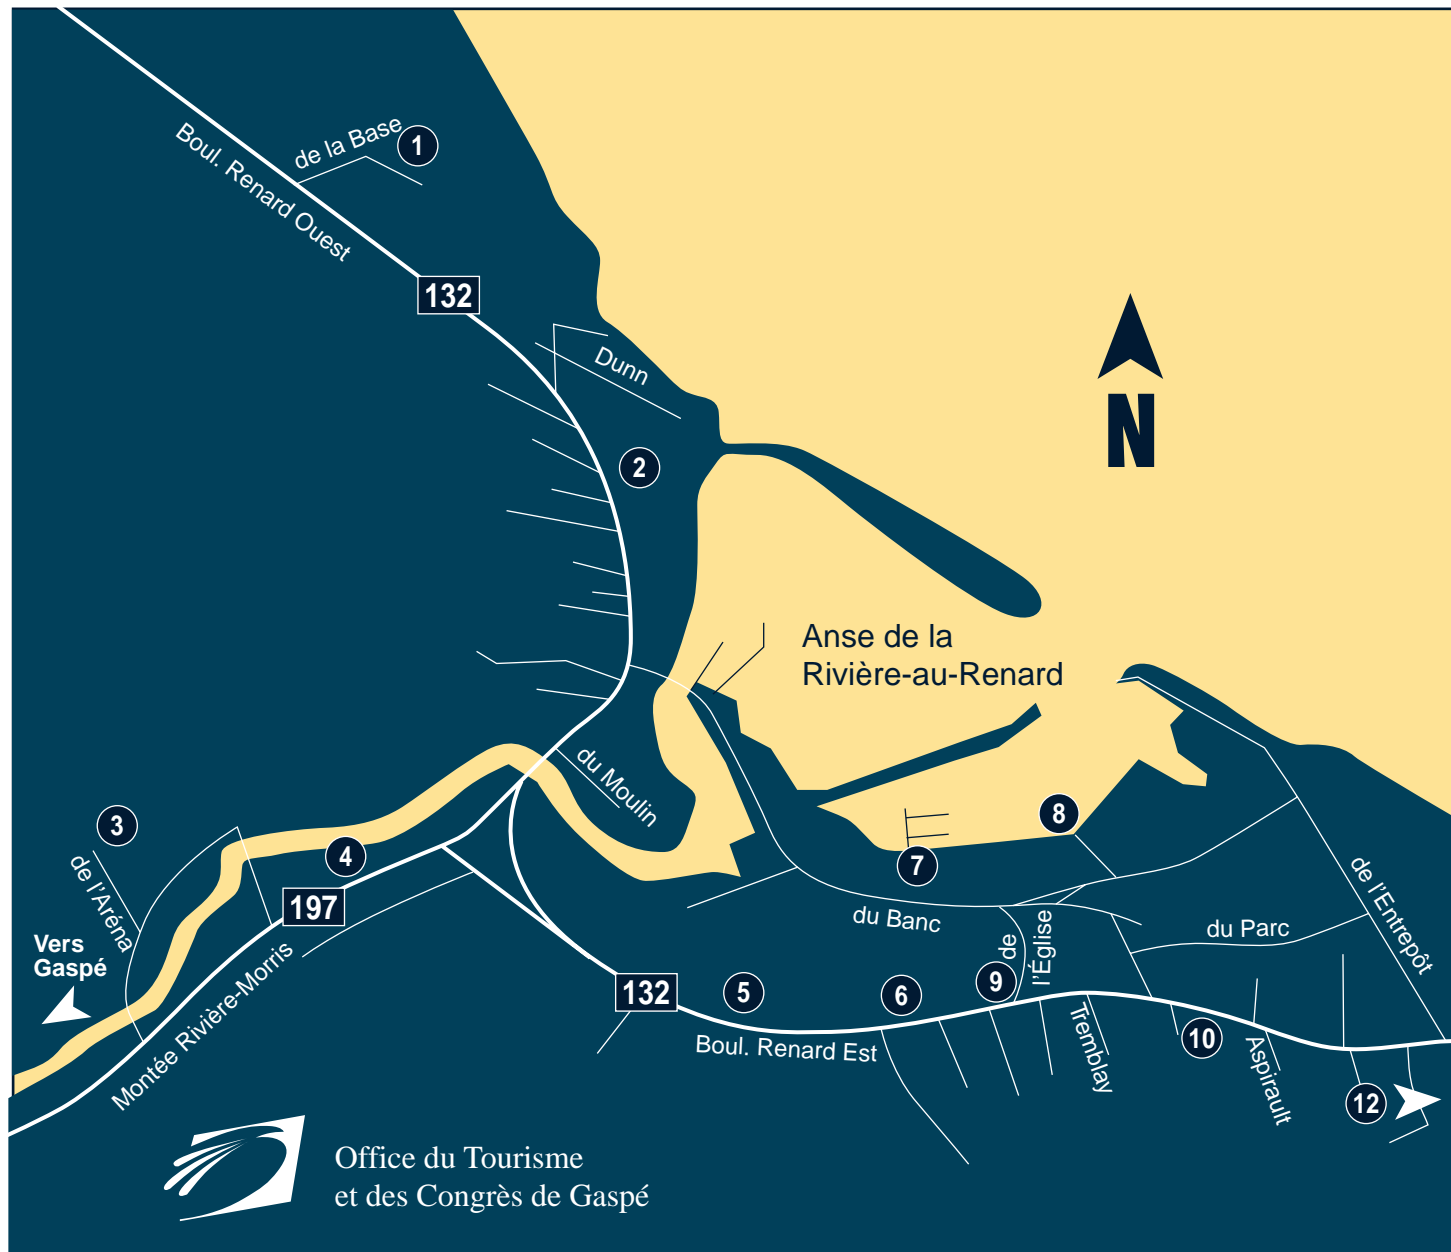

Secteur de Rivière-au-Renard

- | | | |
|--------------------------|-----------------------|------------------------------------|
| 1 Station Radiomaritime | 5 Bureau de poste | 9 Salle de quilles |
| 2 Autobus Orléans | 6 Société des alcools | 10 Polyvalente Antoine-Roy, Tennis |
| 3 Aréna Rosaire-Tremblay | 7 Marina | 12 C.L.S.C. Mer et Montagne |
| 4 Caisse populaire | 8 Hâvre de pêche | |